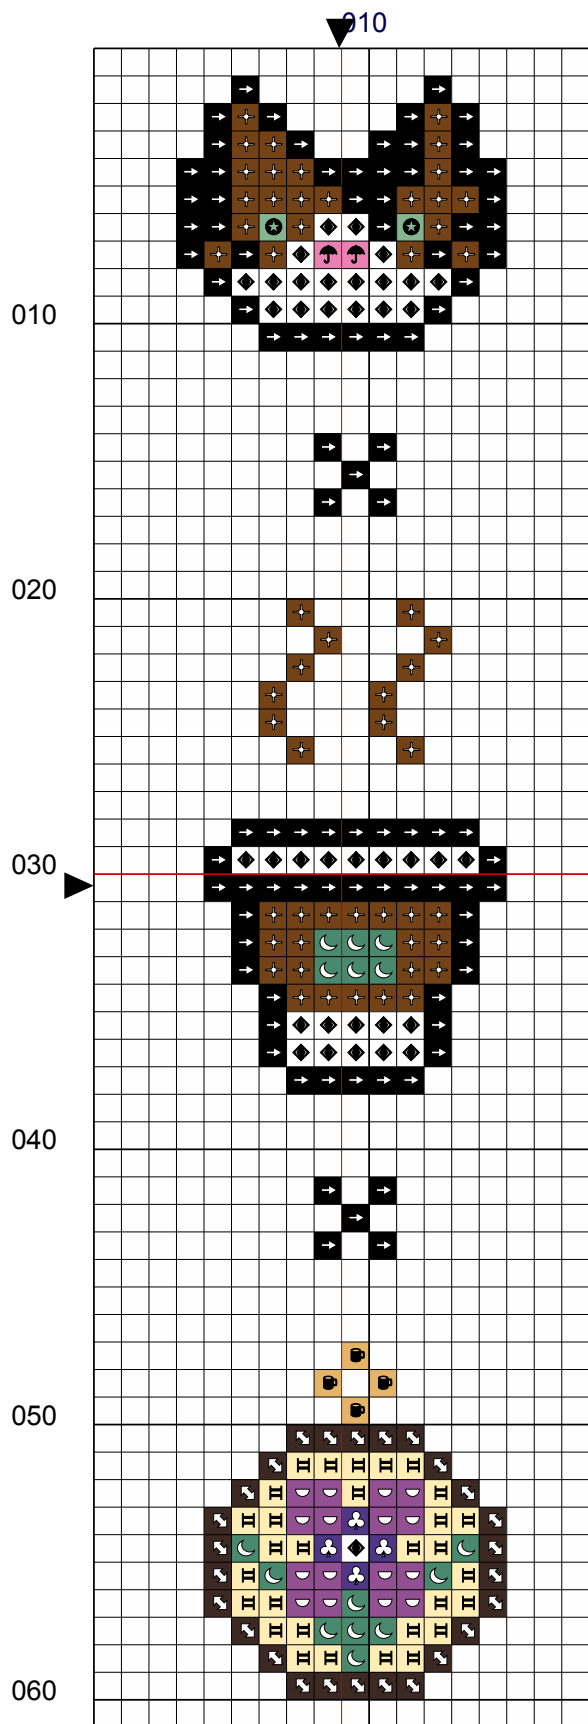

Cats x Coffee x Xstitch vertical bookmark

Cats x Coffee x Xstitch vertical bookmark

11 colors

	Number	Name:	Strands	Length	Stitches
→	DMC 310	Black	2	0.1 skeins	92
◆	DMC 5200	White Bright (B5200)	2	0.1 skeins	38
+	DMC 3862	Mocha Beige DK	2	0.1 skeins	55
☾	DMC 992	Leaf Green Med	2	0.1 skeins	15
☂	DMC 604	Pink Mauve LT	2	0.1 skeins	2
⊕	DMC 563	Jade LT	2	0.1 skeins	2
♣	DMC 333	Blue Violet very dark	2	0.1 skeins	4
∩	DMC 553	Violet	2	0.1 skeins	16
☛	DMC 938	Coffee Brown ultra dk	2	0.1 skeins	26
☼	DMC 676	Old Gold light	2	0.1 skeins	4
☼	DMC 3823	Yellow ultra pale	2	0.1 skeins	30

Pattern: Cats x Coffee x Xstitch vertical bookmark
 Designed By: Stacy of Cats x Coffee x Xstitch
 Stitch count: 16w x 59h
 Finished size: 2.8cm x 10.8cm (1.1" x 4.25") - 14 count
 2.3cm x 8.3cm (0.9" x 3.25") - 18 count
 Type of stitches: Full stitches only

Cats x Coffee x Xstitch vertical bookmark

11 colors

	Number	Name:	Strands	Length	Stitches
→	DMC 310	Black	2	0.1 skeins	92
◆	DMC 5200	White Bright (B5200)	2	0.1 skeins	38
+	DMC 3862	Mocha Beige DK	2	0.1 skeins	55
☾	DMC 992	Leaf Green Med	2	0.1 skeins	15
☂	DMC 604	Pink Mauve LT	2	0.1 skeins	2
★	DMC 563	Jade LT	2	0.1 skeins	2
♣	DMC 333	Blue Violet very dark	2	0.1 skeins	4
∩	DMC 553	Violet	2	0.1 skeins	16
☑	DMC 938	Coffee Brown ultra dk	2	0.1 skeins	26
☕	DMC 676	Old Gold light	2	0.1 skeins	4
☀	DMC 3823	Yellow ultra pale	2	0.1 skeins	30